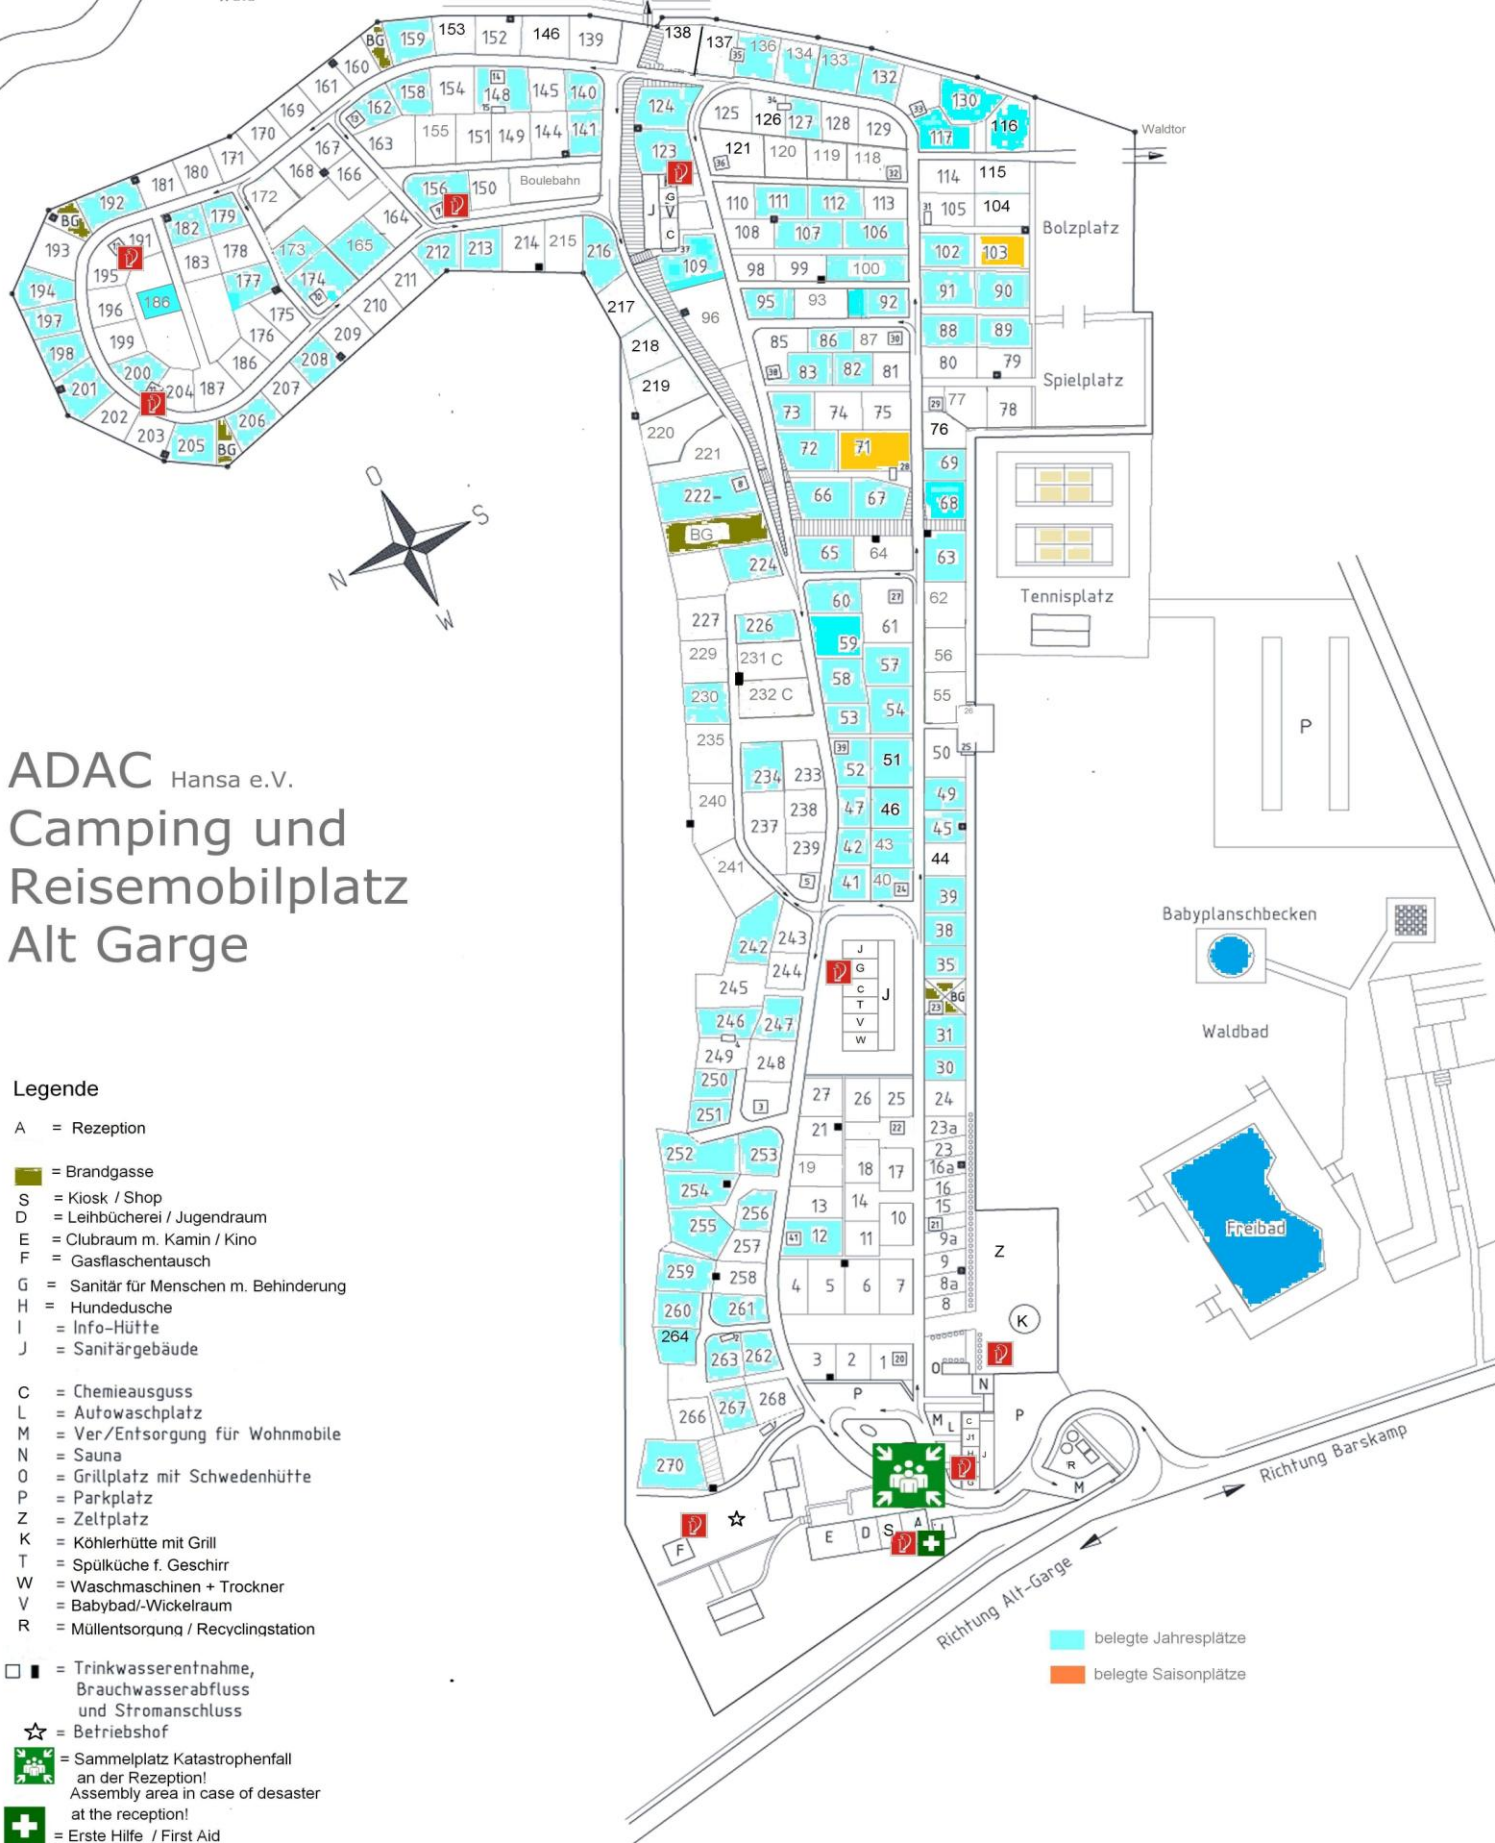

Elbe

Wald

Waldtor

Waldtor

ADAC Hansa e.V. Camping und Reisemobilplatz Alt Garge

Legende

- A = Rezeption
- = Brandgasse
- S = Kiosk / Shop
- D = Leihbücherei / Jugendraum
- E = Clubraum m. Kamin / Kino
- F = Gasflaschentausch
- G = Sanitär für Menschen m. Behinderung
- H = Hundedusche
- I = Info-Hütte
- J = Sanitärgebäude

- C = Chemieausguss
- L = Autowaschplatz
- M = Ver-/Entsorgung für Wohnmobile
- N = Sauna
- O = Grillplatz mit Schwedenhütte
- P = Parkplatz
- Z = Zeltplatz
- K = Köhlerhütte mit Grill
- T = Spülküche f. Geschirr
- W = Waschmaschinen + Trockner
- V = Babybad/-Wickelraum
- R = Müllentsorgung / Recyclingstation

- = Trinkwasserentnahme, Brauchwasserabfluss und Stromanschluss
- ☆ = Betriebshof
- = Sammelplatz Katastrophenfall an der Rezeption!
Assembly area in case of disaster at the reception!
- = Erste Hilfe / First Aid
- = Feuerlöscher / fire drencher

belegte Jahresplätze
 belegte Saisonplätze

Telefonnummern: Polizei: 110
 Feuerwehr: 112
 Rezeption: 05854/311
 Notfall ausserhalb der Bürozeiten: 0179/4949889